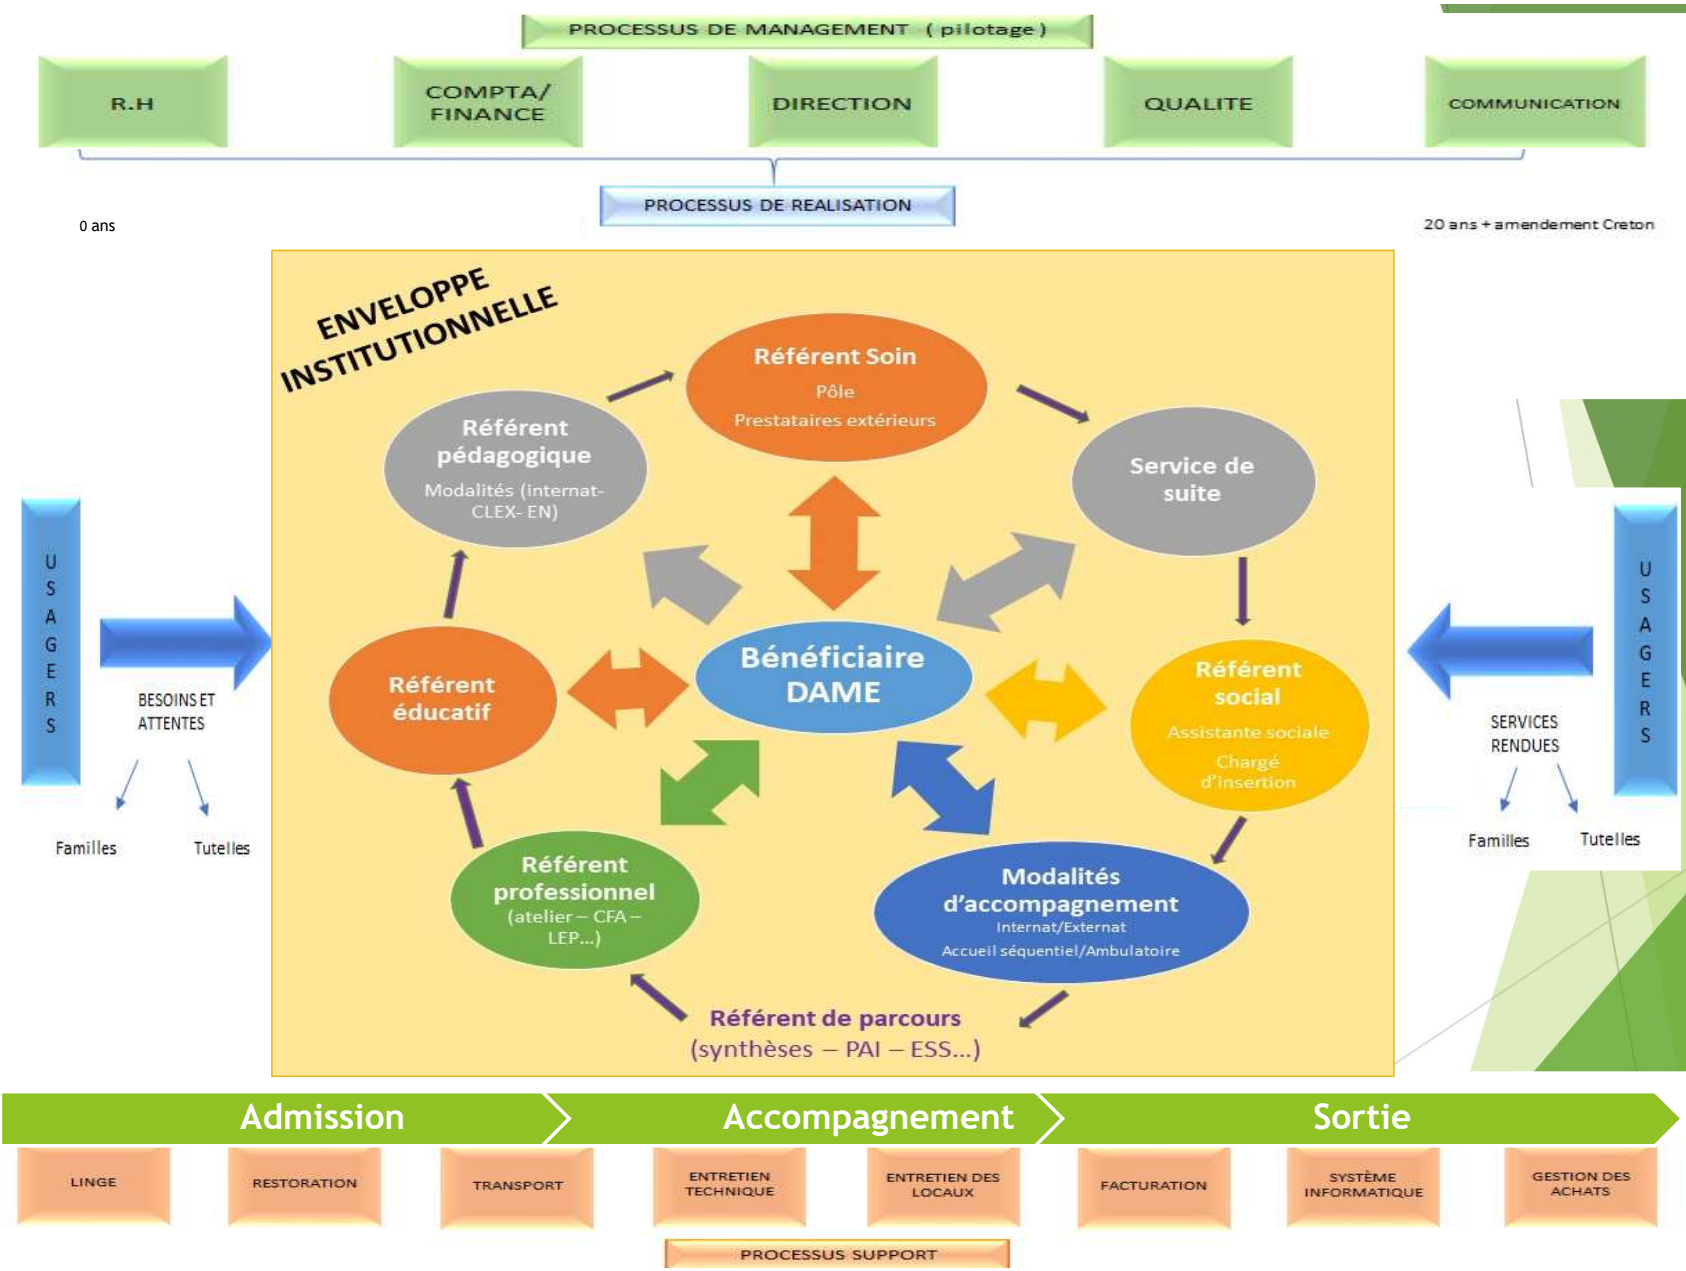

The background features abstract, overlapping geometric shapes in various shades of green, ranging from light lime to dark forest green. These shapes are primarily located on the left and right sides of the page, framing the central text. The overall aesthetic is clean and modern.

DAME du Territoire de Belfort

Agrément de **187 enfants**, adolescents et jeunes adultes de 0 à 20 ans
Déficients intellectuels avec troubles associés

Site de
Giromagny

Site de
Saint-Nicolas

Site de
Belfort

Antenne de
Fêche-l'Eglise

Adresse administrative : 17 rue du Rosemont - Giromagny

Modalités d'Accompagnement du DAME

Ambulatoire

PMO
Prestation en
Milieu
Ordinaire
Ex. SESSAD

Accueil de Jour

Accueil de nuit

EFFECTIFS

- ❖ Site de St Nicolas: 36 places
- ❖ Site de Giromagny : 109 places en agrément / 116 PEC au réel en 2022
- ❖ Site de Belfort (PMO) : 42 places
- ❖ Soit un ratio de 88% de PEC Institutionnelle /22% de PEC en ambulatoire.