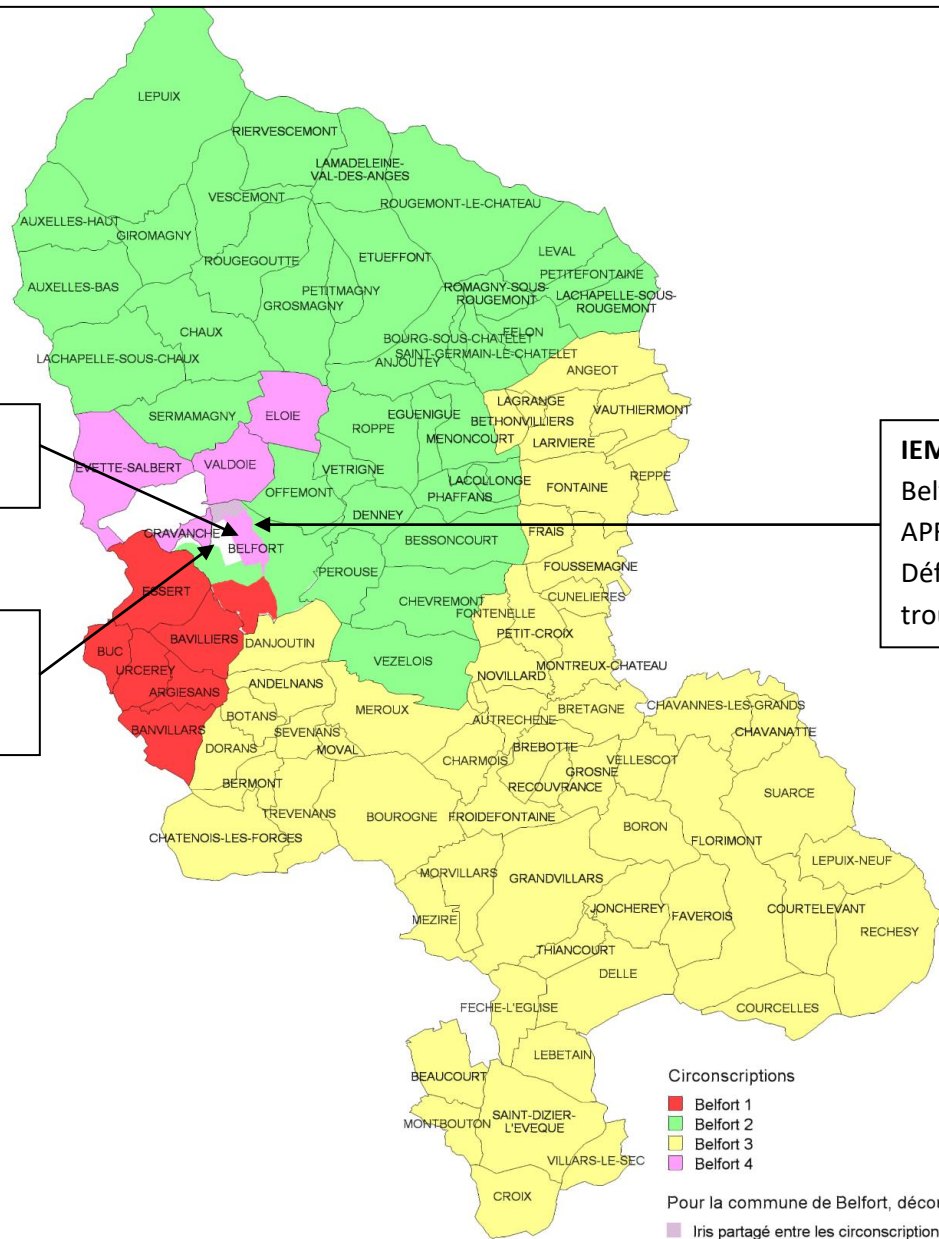

Les IEM (Instituts d'Education Motrice)

Dispositif Externalisé IEM Bonnaymé
Belfort Lycée Diderot

IEM SESSD Thérèse Bonnaymé
Belfort
APF
Déficience motrice avec ou sans troubles associés

SESSAD APAJH
Belfort-Ecole Hubert Metzger
Déficience motrice sans trouble grave

- Circonscriptions**
- Belfort 1
 - Belfort 2
 - Belfort 3
 - Belfort 4

Pour la commune de Belfort, découpage par Iris :

- Iris partagé entre les circonscriptions de Belfort 2 et Belfort 4
- Iris sans élève : Salbert et Alstom Technopole